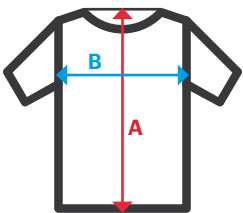

## Short sleeve cotton polo shirt

- Button closure at front
- Reflective tape on torso and sleeves
- Ribbed collar
- **One pocket:** 1 patch pocket on chest

Piqué. 55% cotton - 45% polyester / 150 gsm

S / M / L / XL / 2XL / 3XL / 4XL / 5XL

20 19

20 Neon Yellow / 19 Neon Orange

Sizes	Centre back length	Chest 1/2
S	70,8	50
M	72,8	52
L	74,8	56
XL	76,8	60
2XL	78,8	64
3XL	80,8	68
4XL	82,8	72
5XL	84,8	76

Dimensions in cm.

- **A:** Centre back length
- **B:** Chest 1/2