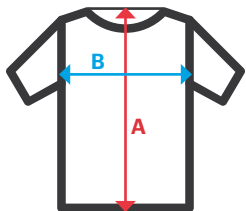

## Short sleeve cotton T-shirt

- Ribbed round neck
- Reflective tape on torso and sleeves
- Herringbone neck tape

**Piqué.** 55% cotton - 45% polyester / 150 gsm

**S / M / L / XL / 2XL / 3XL / 4XL / 5XL**

20 19

20 Neon Yellow / 19 Neon Orange

Sizes	Centre back length	Chest 1/2
S	68,5	47,5
M	70,5	51,5
L	72,5	55,5
XL	74,5	59,5
2XL	76,5	63,5
3XL	78,5	67,5
4XL	80,5	71,5
5XL	82,5	75,5

Dimensions in cm.

- **A:** Centre back length
- **B:** Chest 1/2