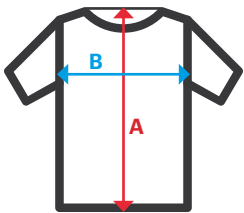

305702

High Visibility Sweatshirt with Half-Zip

- Half-zip turtleneck sweatshirt
- Reflective tape on torso and sleeves
- Ribbed cuffs and waistband

Fleece. 100% polyester / 300 gsm

S / M / L / XL / 2XL / 3XL / 4XL / 5XL

20 19

20 Neon Yellow / 19 Neon Orange

Sizes	Centre back length	Chest 1/2
S	69,1	51,4
M	71,1	55,4
L	72,6	59,4
XL	74,6	63,4
2XL	76,1	67,4
3XL	77,6	71,4
4XL	73,7	75,4
5XL	75,3	79,4

Dimensions in cm.

- **A:** Centre back length
- **B:** Chest 1/2