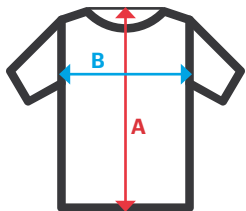

Plush knit. 65% polyester - 35% cotton / 260 gsm

XS / S / M / L / XL / 2XL / 3XL

07 08 08 00 61 00 46 00

07 White + 08 Grey + 08 Grey + 00 Black / 61 Navy Blue + 00 Black / 46 Sandy Beige + 00 Black

SolidMatch 

Sizes	Centre back length	Chest 1/2
XS	59,5	47,3
S	61,5	51,3
M	63,5	55,3
L	65	59,3
XL	67	63,3
2XL	68,5	67,3
3XL	70	71,3

Dimensions in cm.

- **A:** Centre back length
- **B:** Chest 1/2